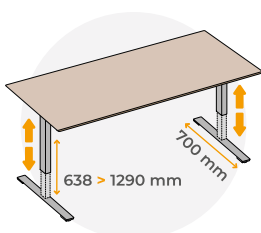

Bureau assis-debout Écho

BUREAU ASSIS-DEBOUT

Commande avec 4 positions mémorisables

Livraison 1 semaine

Bureaux	1200 x 800 mm
	1400 x 800 mm
	1600 x 800 mm
	1800 x 800 mm

Piètement blanc, revêtement mélaminé chêne clair

Données techniques

Hauteur du plateau	63,8 - 129 cm	Revêtement plateau	Mélaminé haute résistance
Longueur des pieds	70 cm	Épaisseur plateau	2,5 cm
Motorisation	2 moteurs + boîtier synchro	Angle de biseau des chants	0,2 cm
Vitesse élévation électrique	4 cm / seconde	Finition pieds et colonnes	Blanc
Charge utile	60 kg / pied	Garantie systèmes	5 ans
Plateau	PPSM		