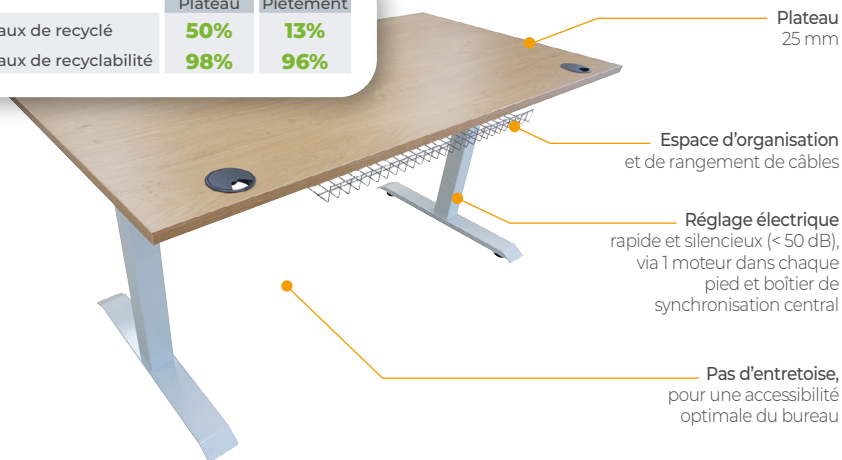

Points forts

- Alternance des postures assis-debout
- Ajustement précis à la posture de travail
- Formes et dimensions sur-mesure (plateaux)
- Système de réglage électrique rapide et silencieux
- Mémorisation réglage 4 hauteurs avec affichage digital
- Système basse consommation (0,1 W en veille)
- Montage rapide sans vis (5 min)

	Plateau	Piètement
Taux de recyclé	50%	13%
Taux de recyclabilité	98%	96%